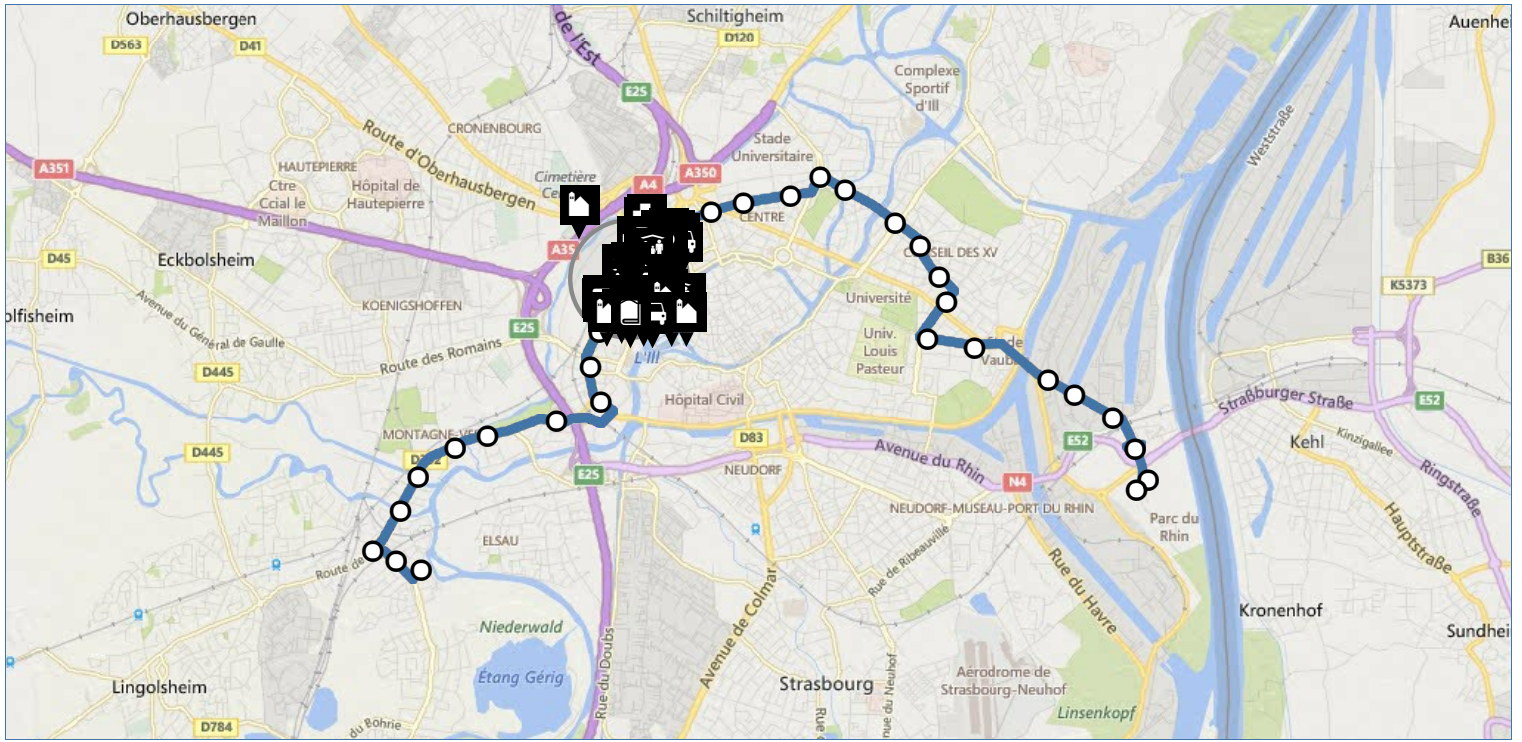

Gare Centrale STRASBOURG

 **2** Elmerforst - Jardin des deux Rives

Direction **Jardin des Deux Rives / Place d'Islande**

Date : **vendredi 20 avril 2018**

Fiche horaires

Direction(s)

 Jardin des 2 Rives  Place Islande

Les horaires sont donnés à titre indicatif et dépendent des aléas de la circulation.

Bus

Plan de l'arrêt

Légende

-  temps réel
-  Point de vente
-  Station vélo
-  Parc relais
-  Service
-  Station d'auto-partage
-  Zones commerciales
-  Enseignement
-  Cimetières et lieux de culte
-  Arrêt/Gare
-  Commune
-  Parc vélo
-  Zones d'activité
-  Parking
-  Aire de covoiturage
-  Patrimoine - tourisme
-  Santé
-  Sports et loisirs

 Transport en commun